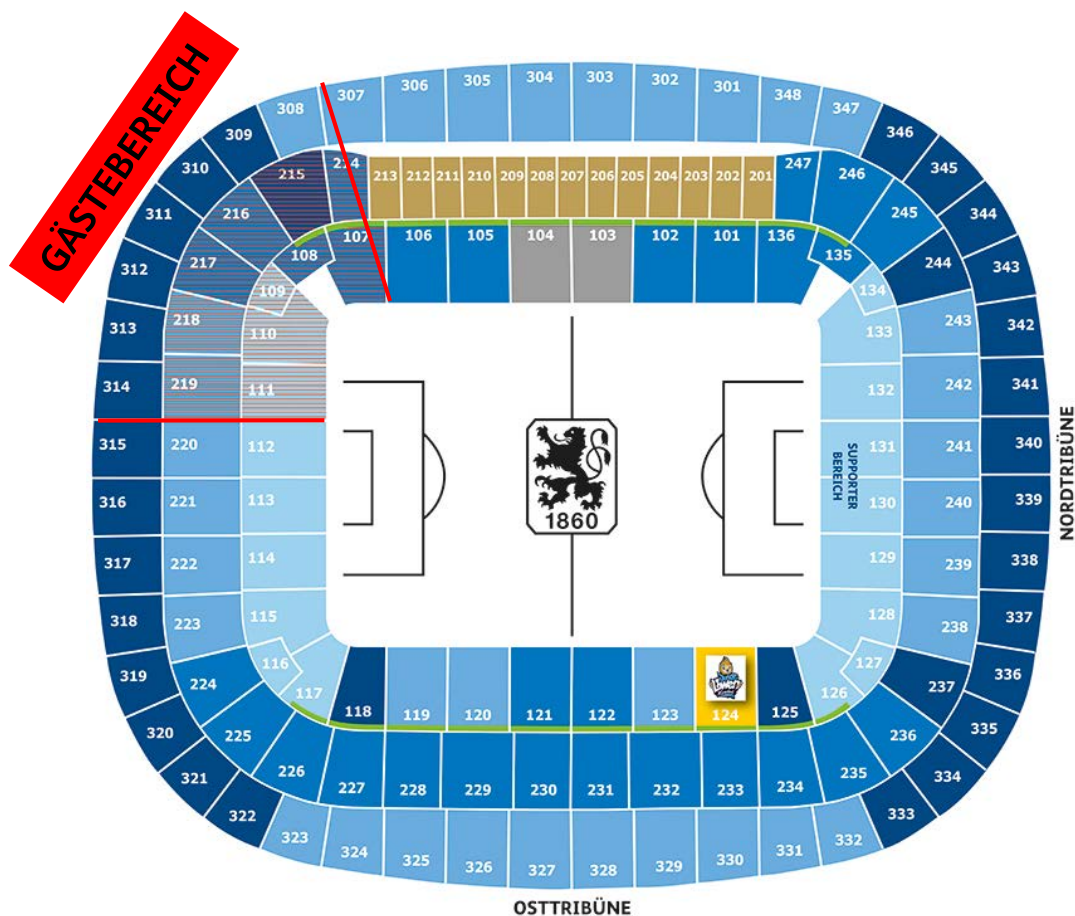

LÖWENTICKETS.

TICKET-INFOS ZUR 1. HAUPTRUNDE IM DFB-POKAL

Stadionplan

Bitte beachtet, dass zunächst ausschließlich die Blöcke des Unterrangs sowie die zentralen Blöcke des Mittelrangs der Allianz Arena gebucht werden (siehe Seite 3 dieses Dokuments).

Im Vergleich zum 2. Bundesliga-Stadionplan wurden folgende Blöcke verändert/angepasst:

- Blöcke 118 und 125 wurden zu Kategorie 3