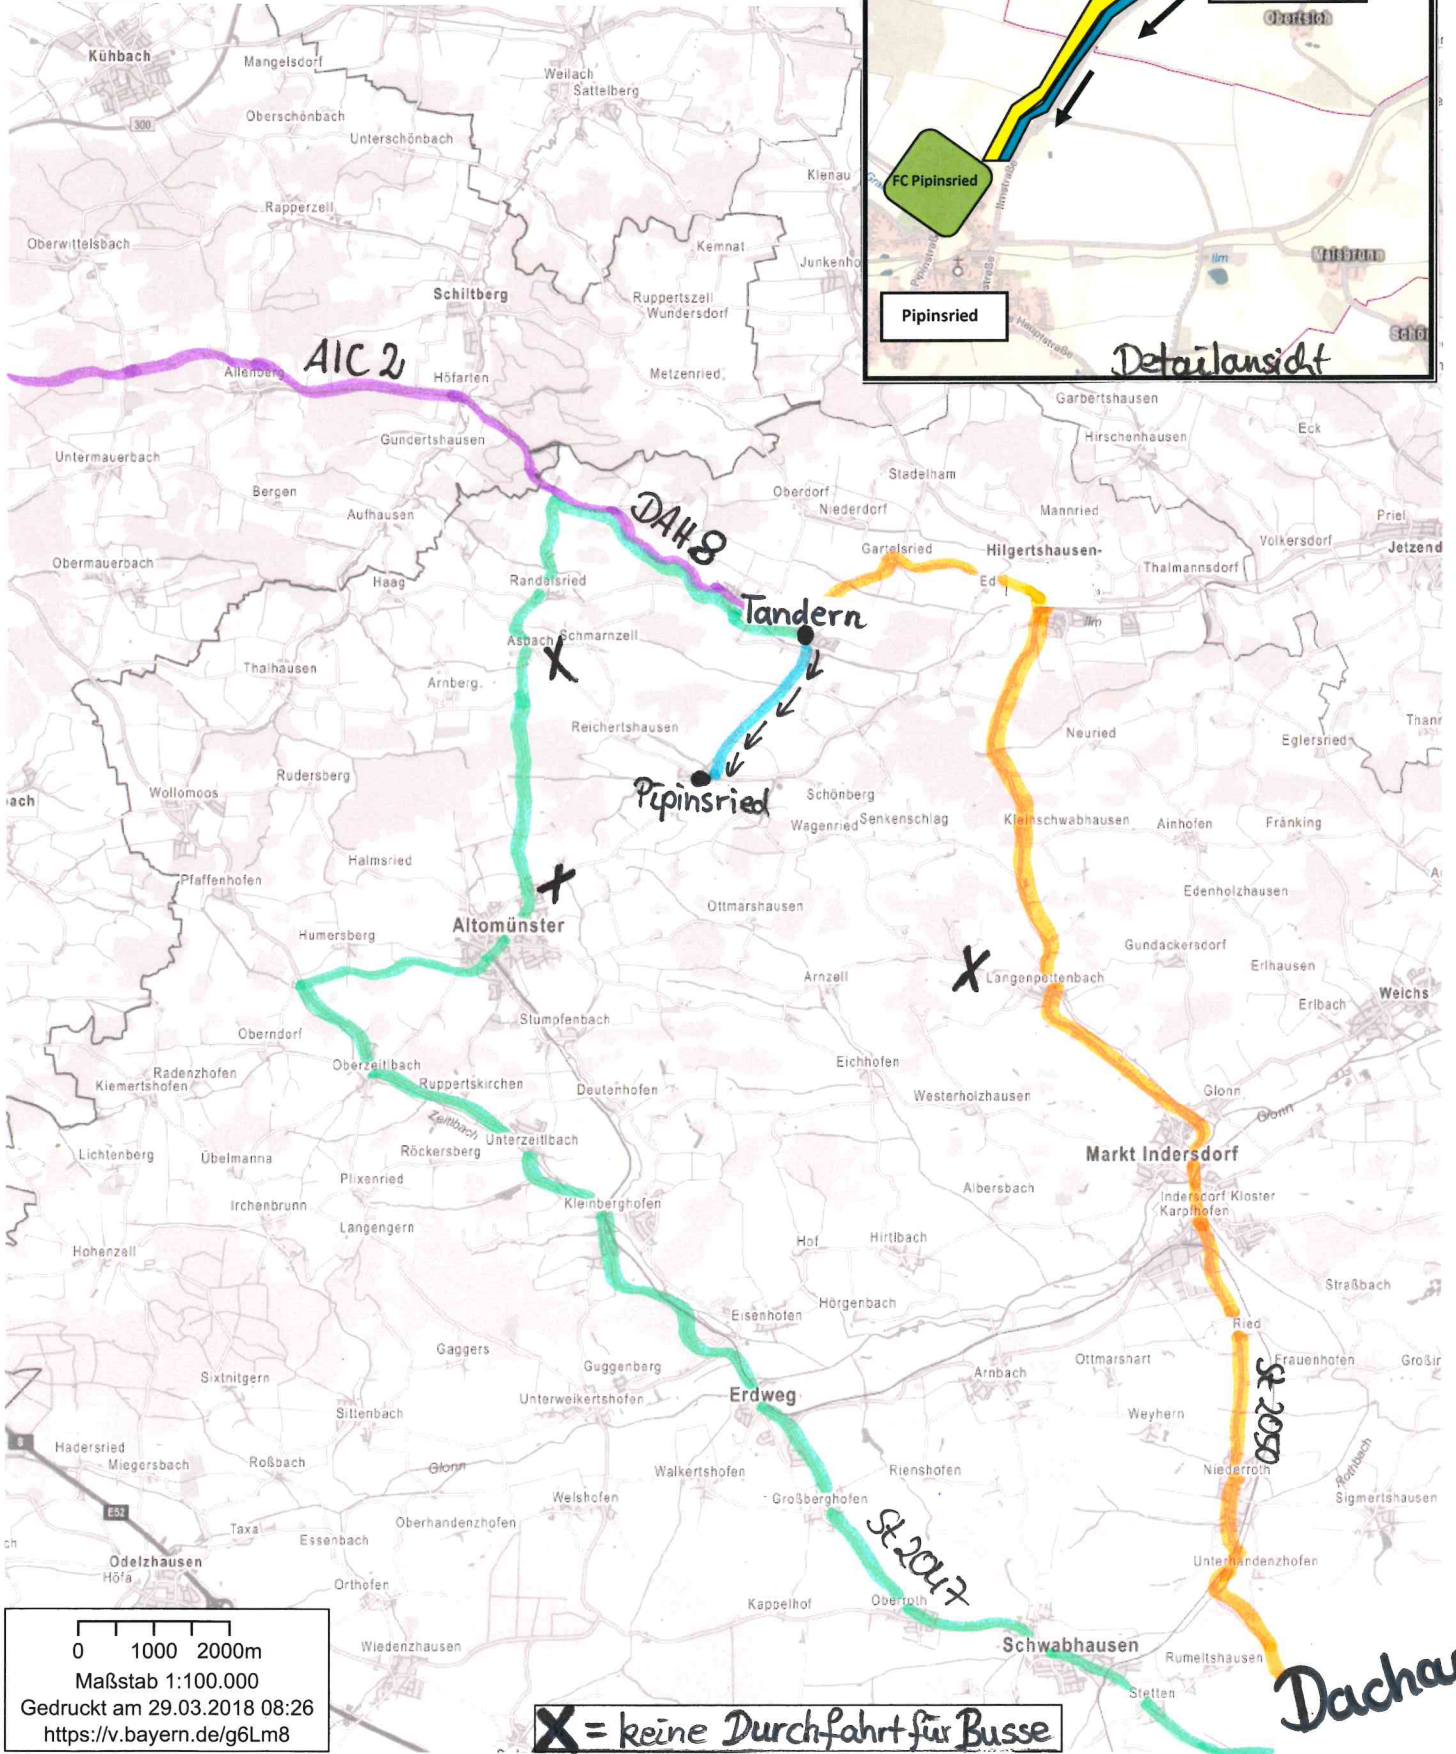

Anfahrtsplan für Busse

FC Pipinsried - TSV 1860 München am 05.05.2018

Die Parkplätze für Busse können nur über den Ort Tandern angefahren werden!

X = keine Durchfahrt für Busse

Dachau