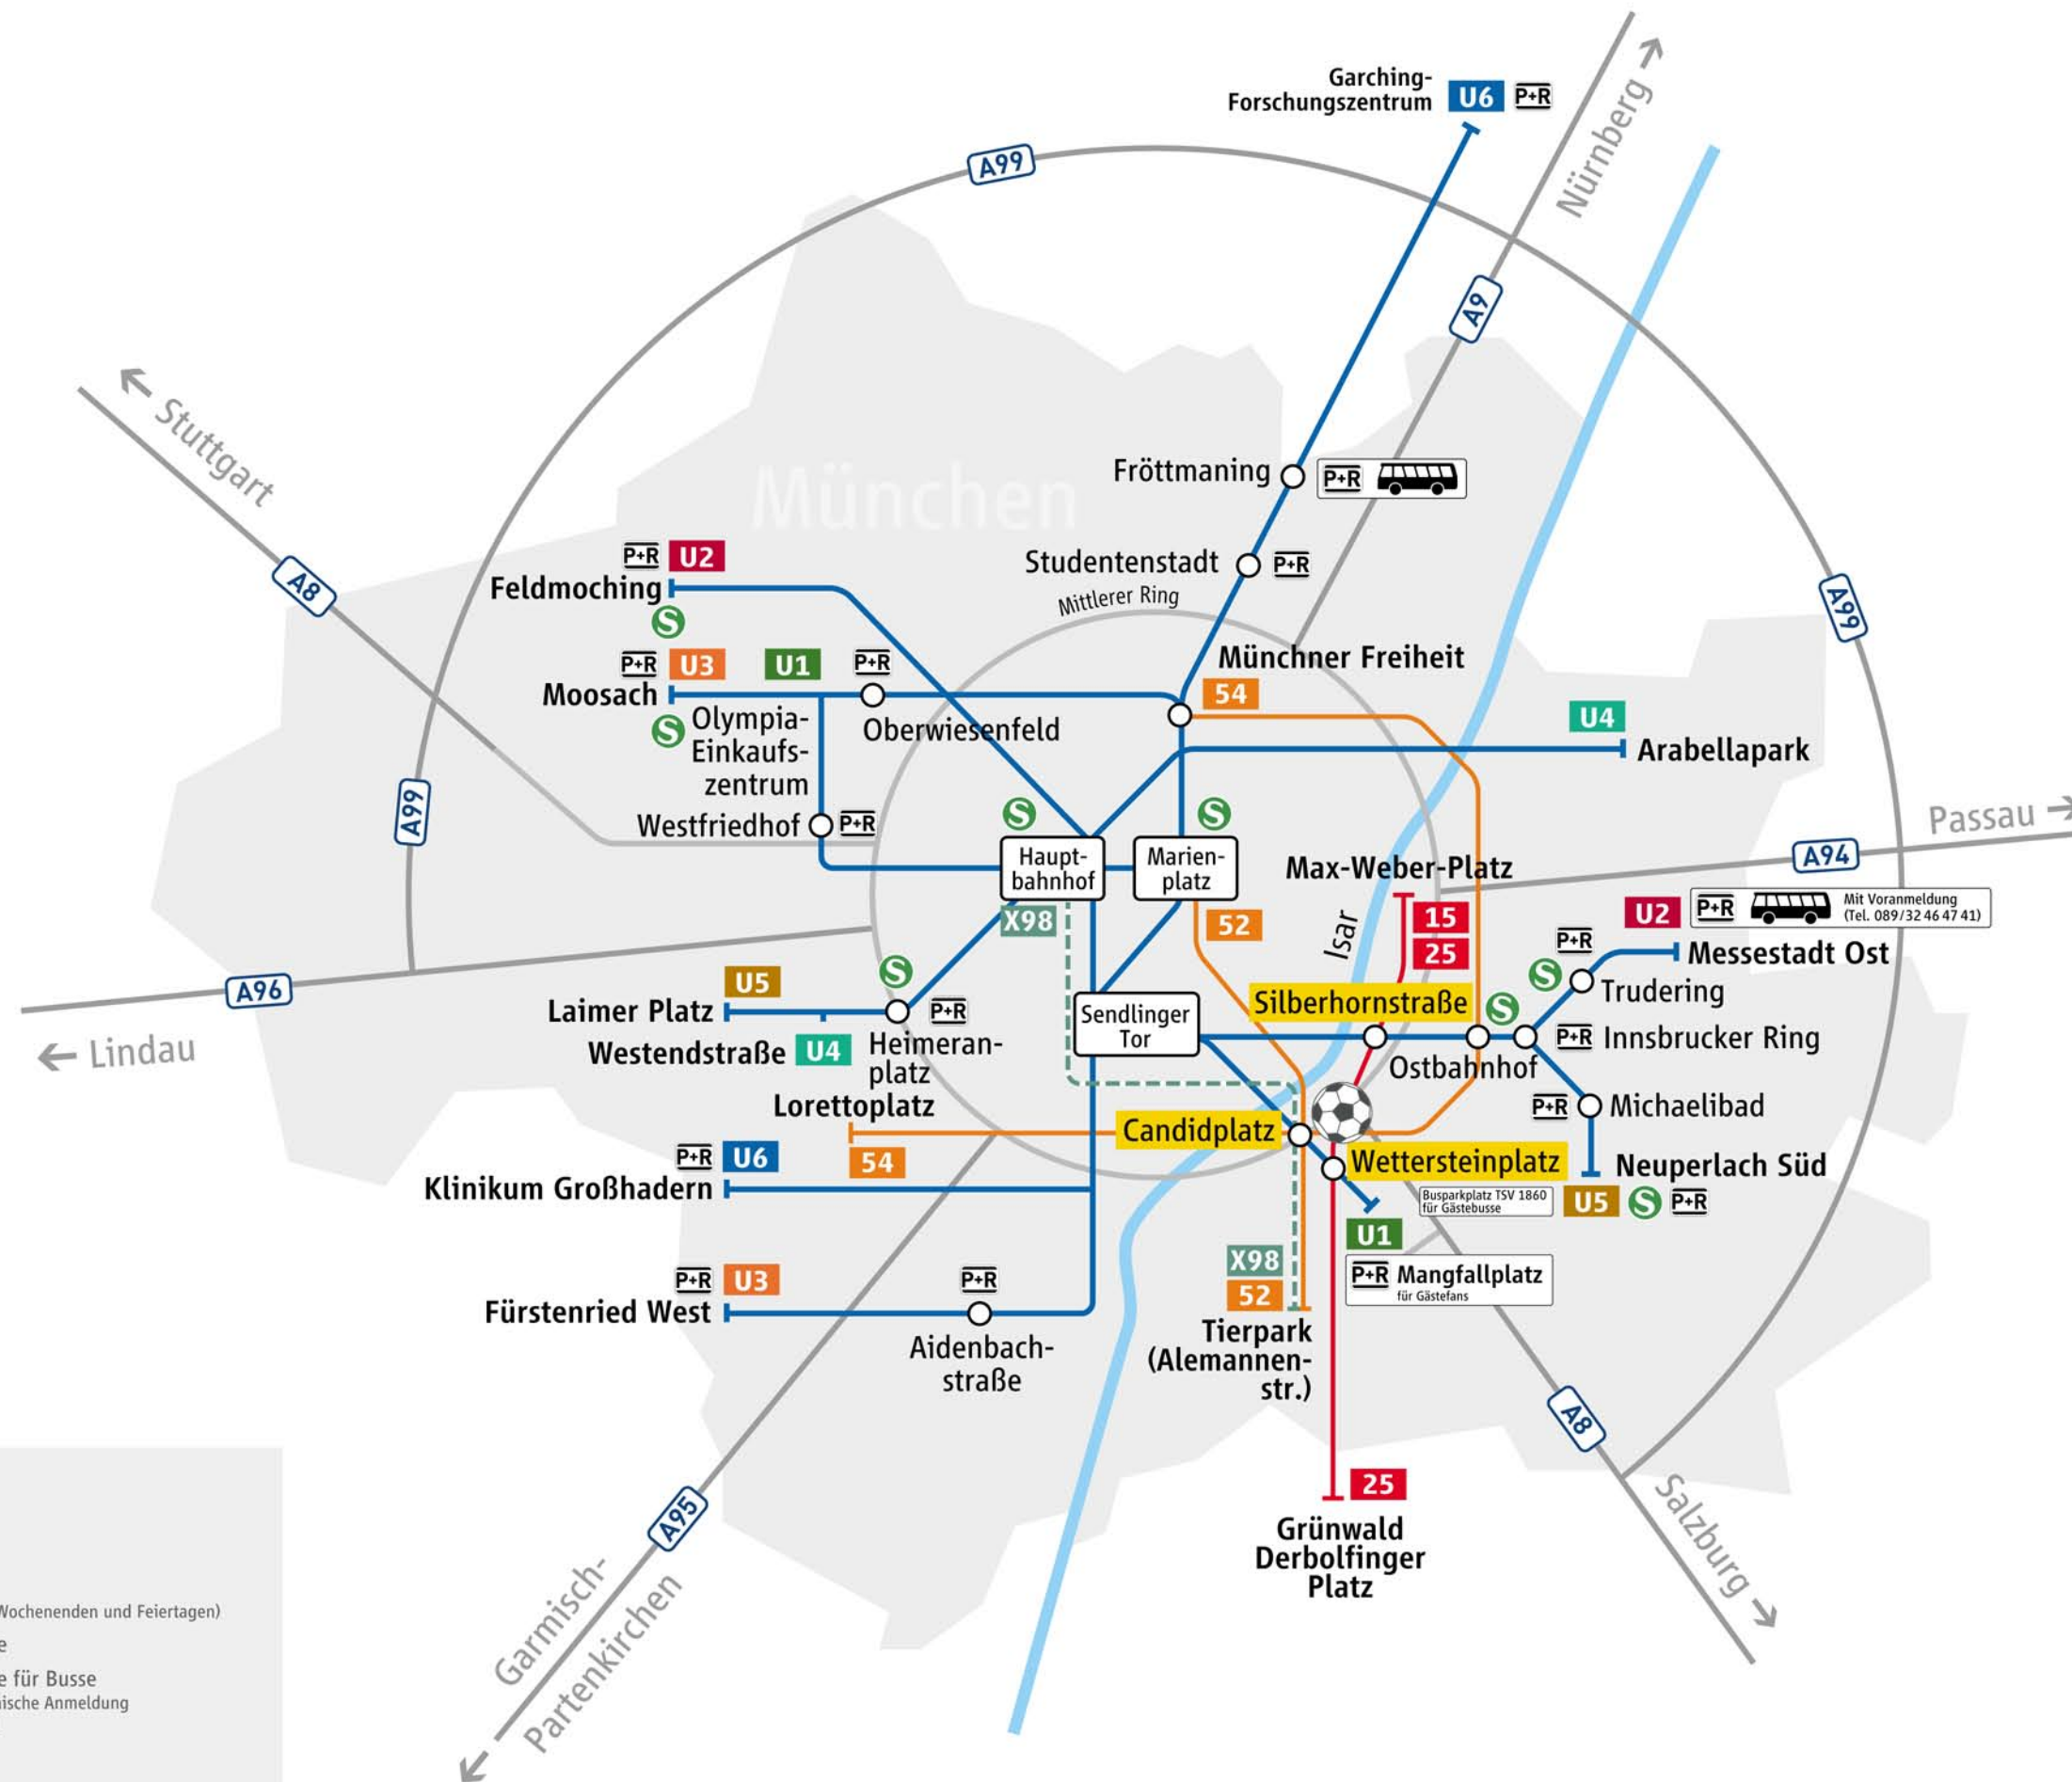

Städtisches Stadion an der Grünwalder Straße

i

- **U6** U-Bahn
- **25** Tram
- **52** MetroBus
- **135** StadtBus
- - - **98** ExpressBus (nur an Wochenenden und Feiertagen)
- P+R Park & Ride-Anlage
- P+R Park & Ride-Anlage für Busse
Messestadt Ost: telefonische Anmeldung unter 089/32 46 47 41
- A95 Autobahn

Bitte beachten Sie, dass zur besseren Übersicht in diesem Plan nicht alle Linien und Haltestellen aufgeführt sind.

Weitere Informationen unter mvg.de