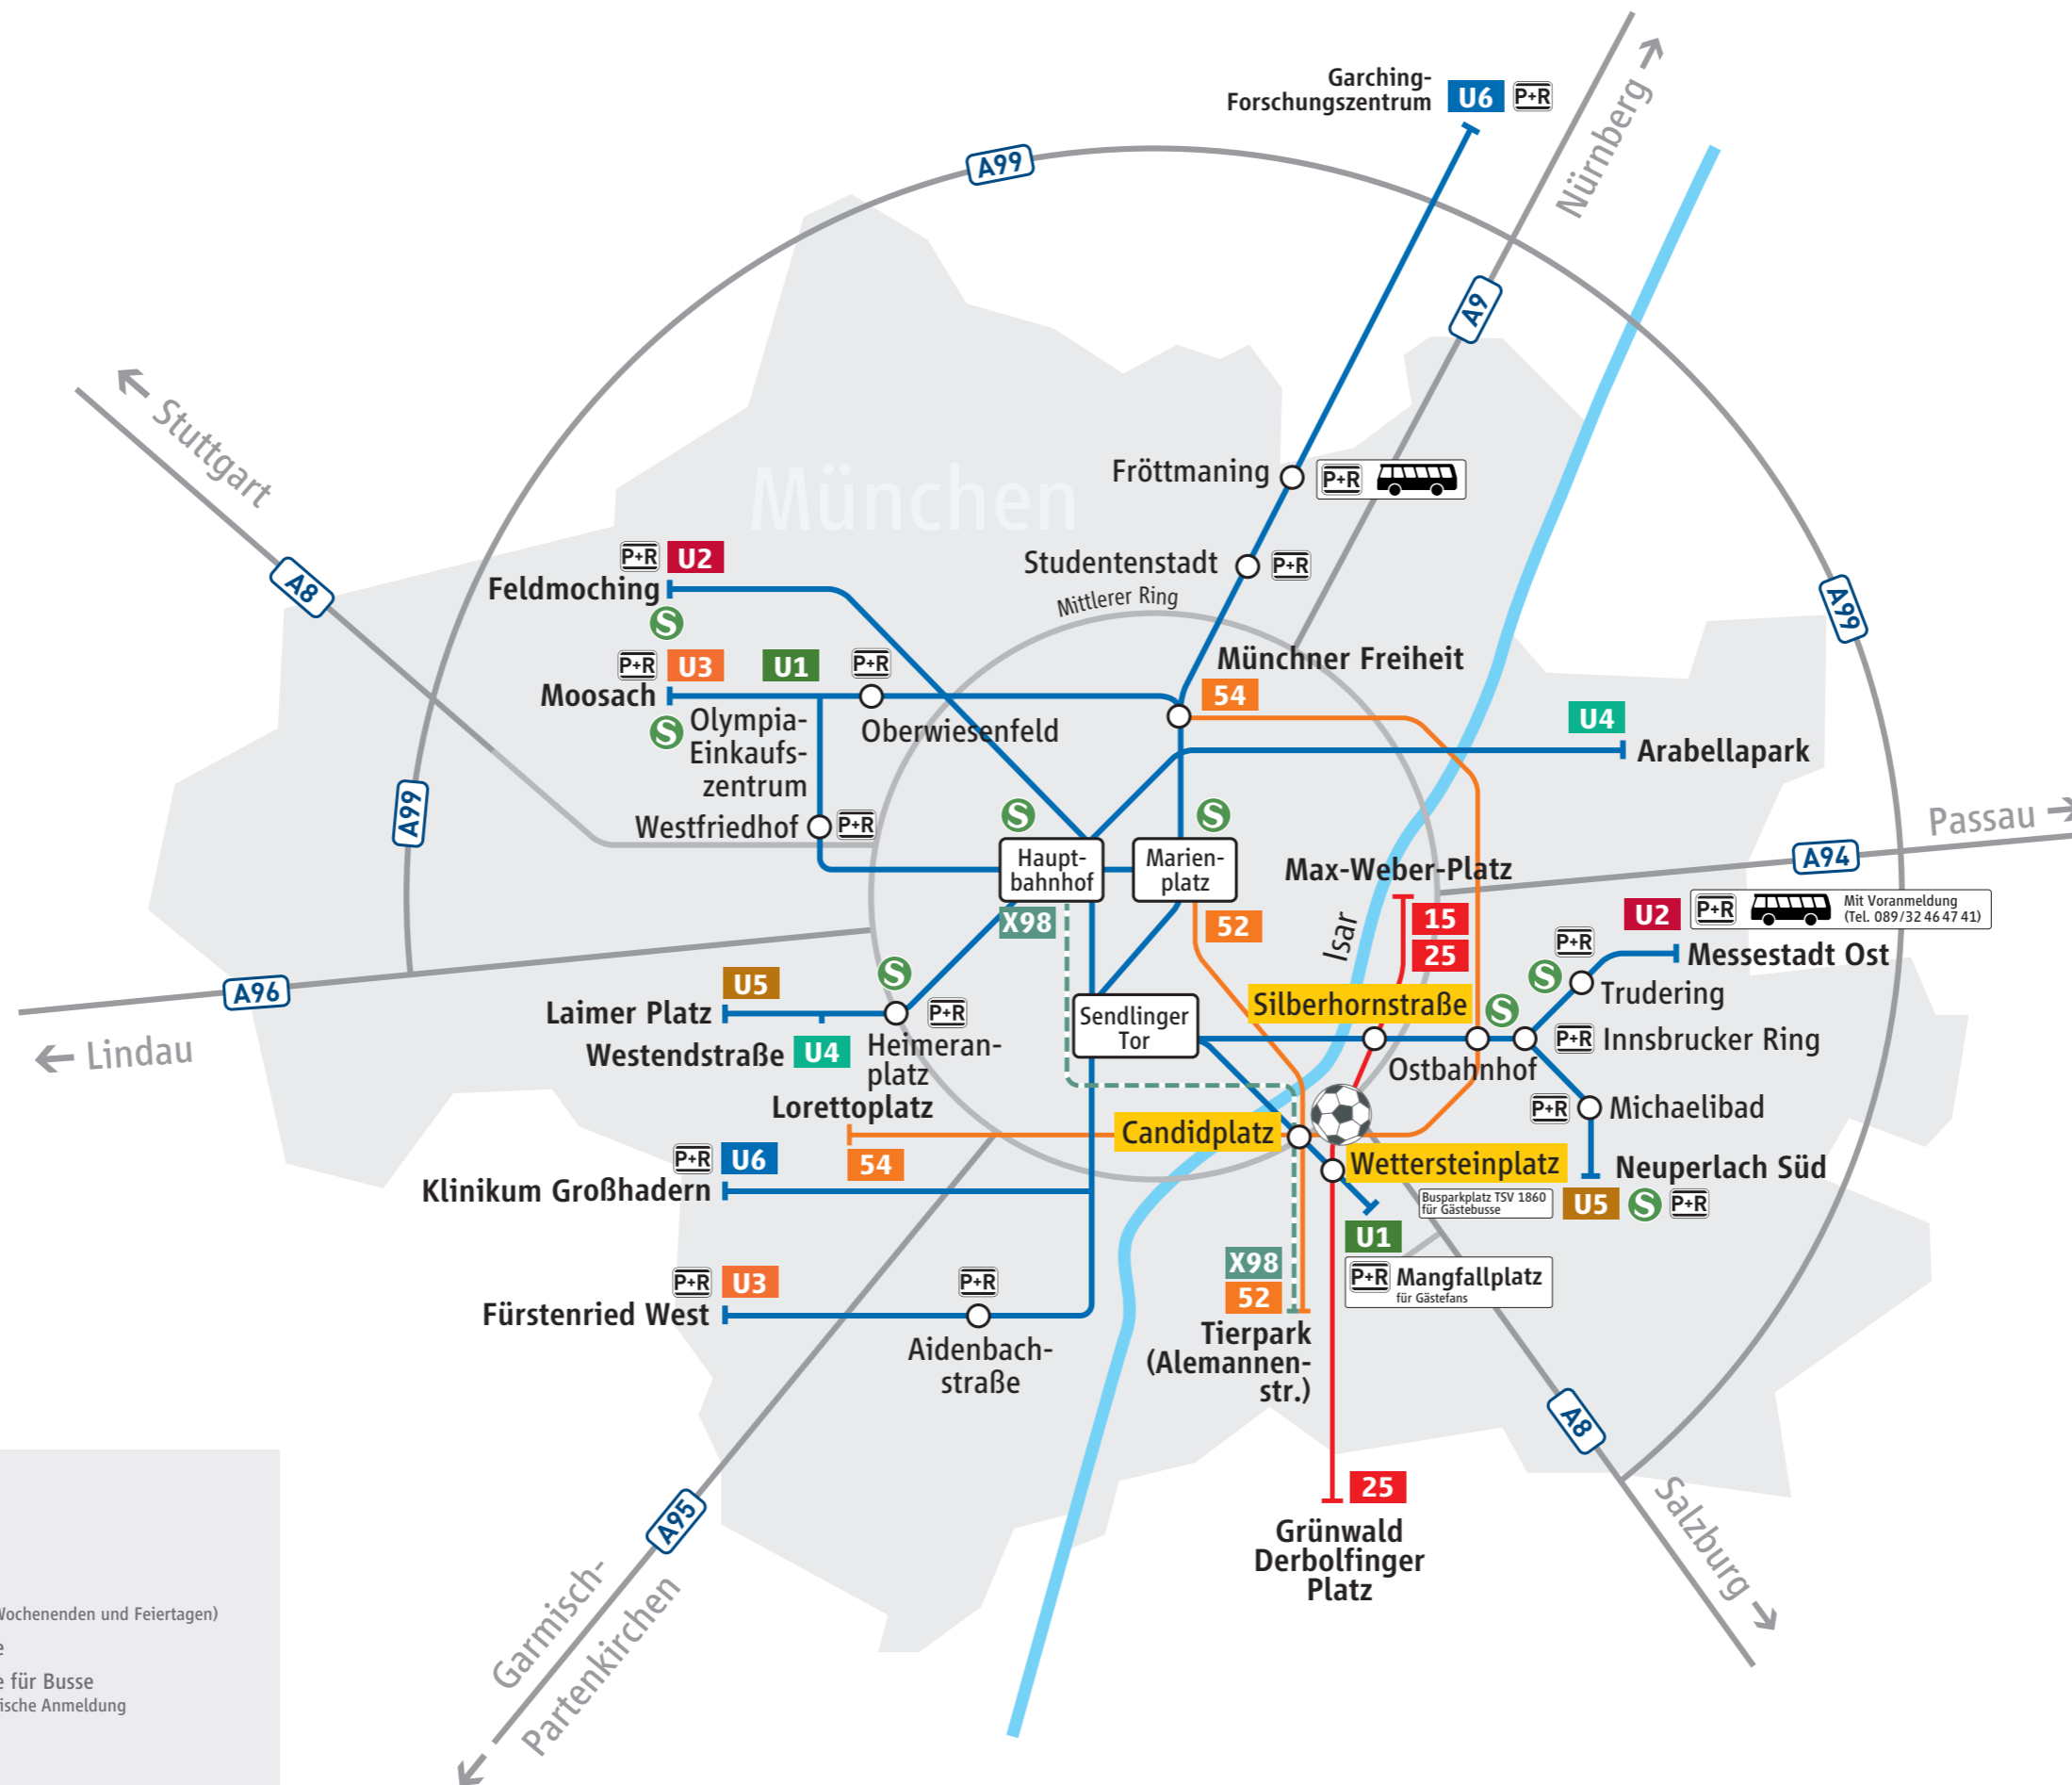

Städtisches Stadion an der Grünwalder Straße

i

- **U6** U-Bahn
- **25** Tram
- **52** MetroBus
- **135** StadtBus
- - - **98** ExpressBus (nur an Wochenenden und Feiertagen)
- P+R Park & Ride-Anlage
- P+R Park & Ride-Anlage für Busse
Messestadt Ost: telefonische Anmeldung unter 089/32 46 47 41
- A95 Autobahn

Bitte beachten Sie, dass zur besseren Übersicht in diesem Plan nicht alle Linien und Haltestellen aufgeführt sind.

Weitere Informationen unter mvg.de