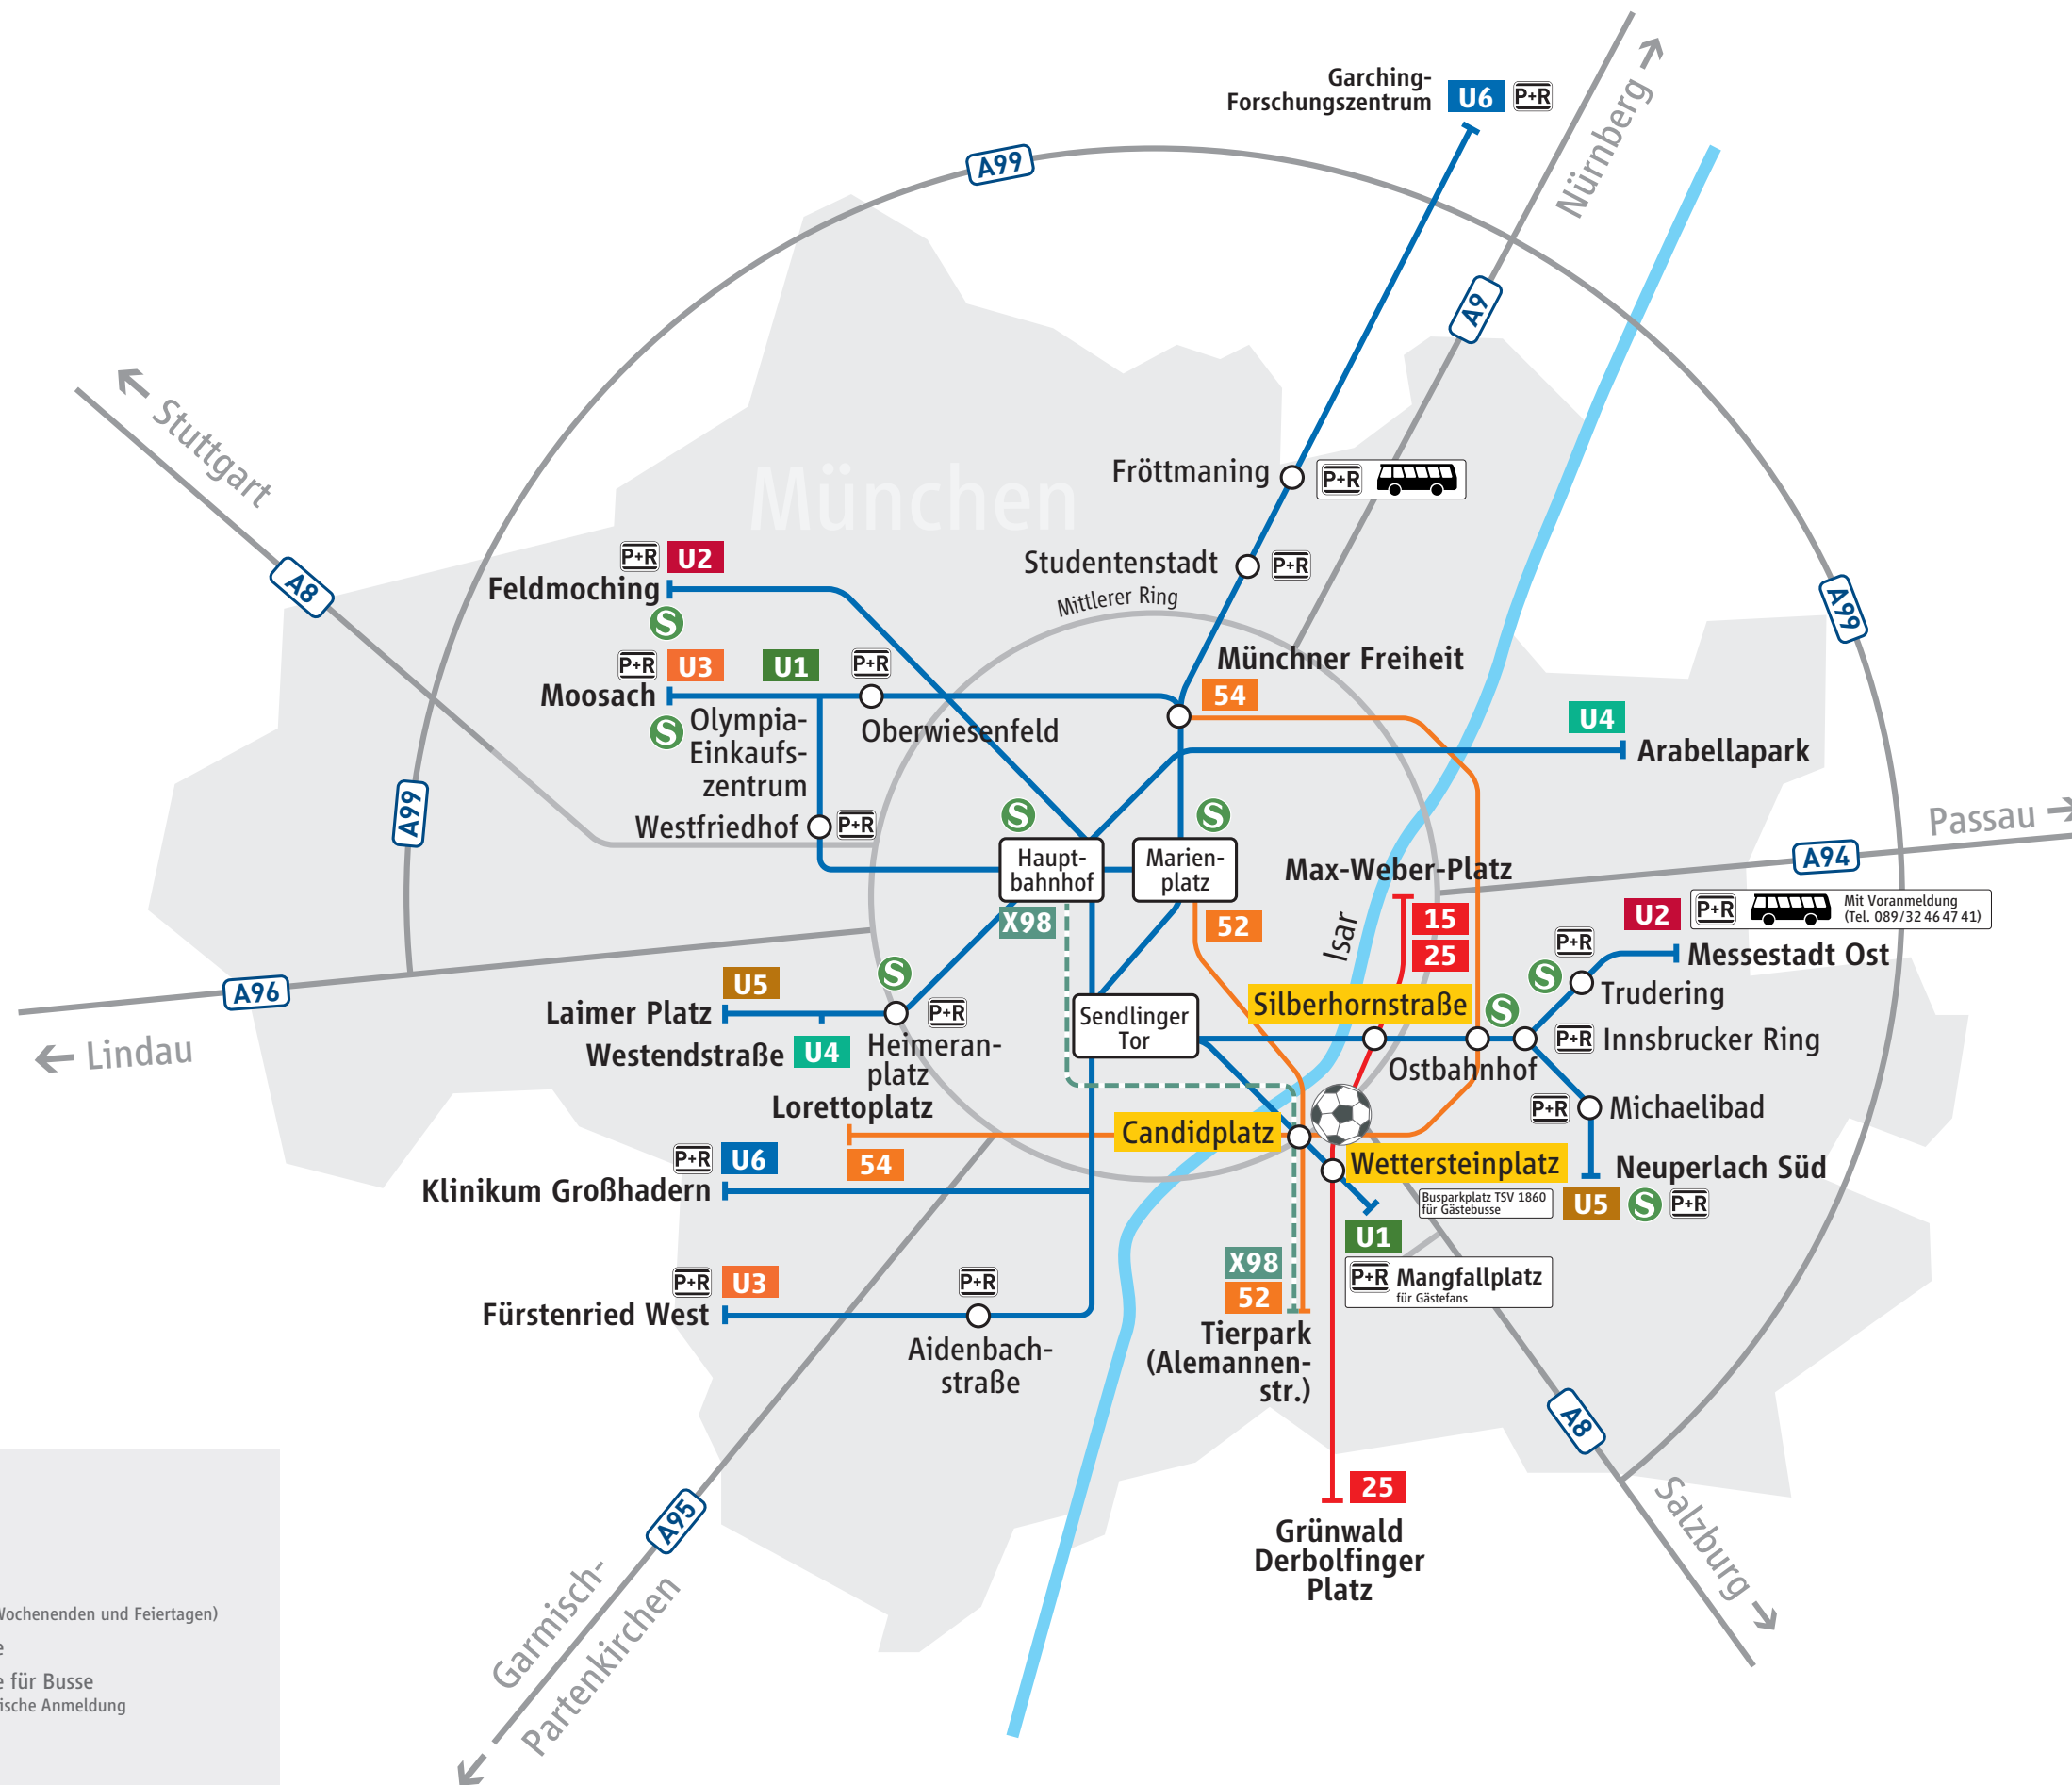

Städtisches Stadion an der Grünwalder Straße

i

- **U6** U-Bahn
- **25** Tram
- **52** MetroBus
- **135** StadtBus
- - - **98** ExpressBus (nur an Wochenenden und Feiertagen)
- P+R** Park & Ride-Anlage
- P+R** Park & Ride-Anlage für Busse
Messestadt Ost: telefonische Anmeldung unter 089/32 46 47 41
- A95 Autobahn

Bitte beachten Sie, dass zur besseren Übersicht in diesem Plan nicht alle Linien und Haltestellen aufgeführt sind.

Weitere Informationen unter mvg.de