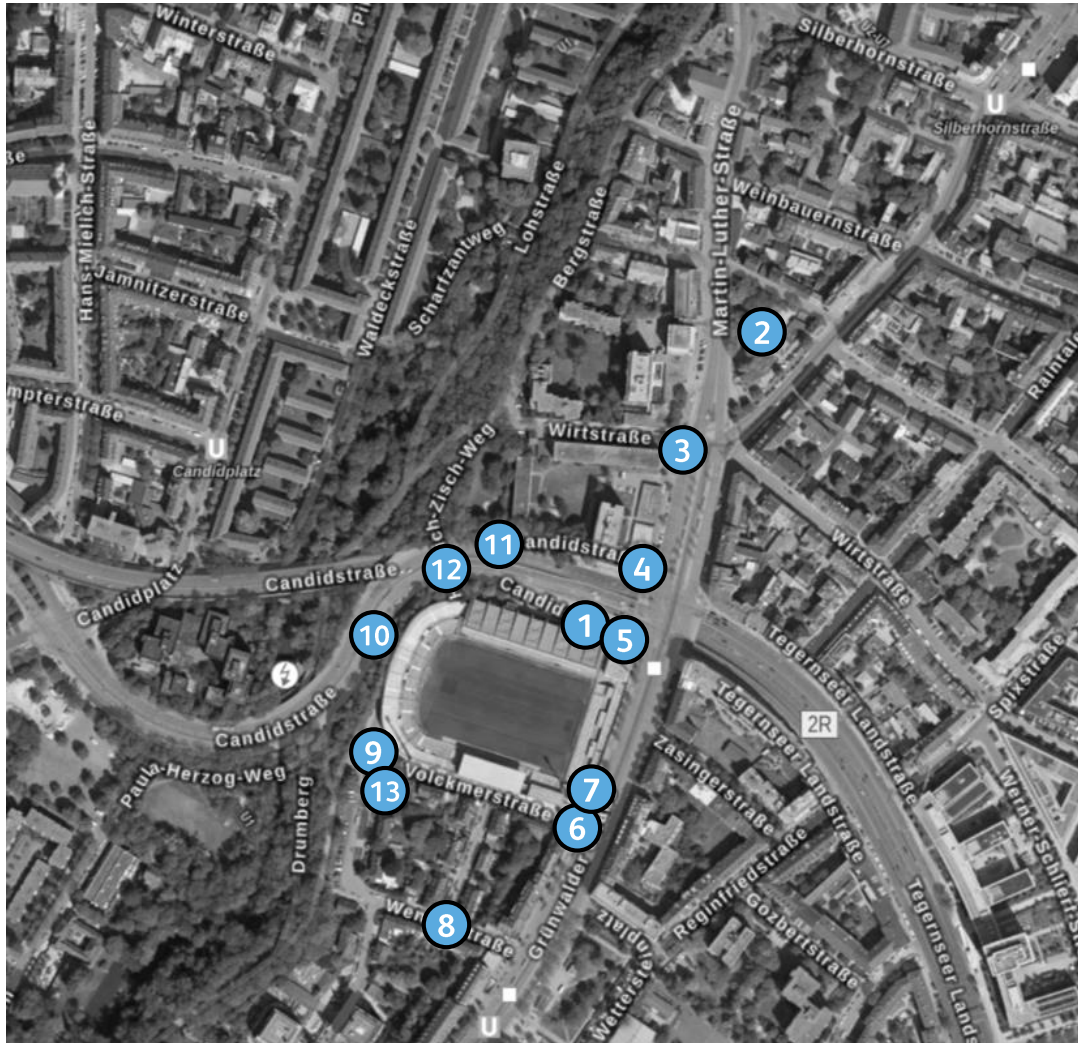

COVID-STEWARDS **BIS 13:00 UHR**

2G-Nachweis | geimpft, genesen

- 1) Tegerenseer Platz
- 2) Grünspitz
- 3) Ecke Wirtstraße Martin-Luther-Str.
- 4) Ecke Tegerenseer Landstr. / Candidstr.
- 5) Ecke Grünwalder Str. / Candidstr.
- 6) Ecke Grünwalder Str. / Volckmerstr.
- 7) Wettersteinplatz
- 8) Ecke Weningstr. / Wettersteinstr.
- 9) Eingang WEST
- 10) Busparkplatz Candidberg (bergaufwärts)
- 11) Busparkplatz Candidberg (bergabwärts)
- 12) Heinrich-Zisch-Weg
- 13) Candidplatz

COVID-STEWARDS AB 13:00 UHR

2G-Nachweis | geimpft, genesen

- 1) Eingang NORD
- 2) Grünspitz
- 3) Ecke Wirtstraße Martin-Luther-Str.
- 4) Ecke Tegernseer Landstr. / Candidstr.
- 5) Ecke Grünwalder Str. / Candidstr.
- 6) Ecke Grünwalder Str. / Volckmerstr.
- 7) Eingang OST II
- 8) Ecke Weningstr. / Wettersteinstr.
- 9) Eingang WEST
- 10) Busparkplatz Candidberg (bergaufwärts)
- 11) Busparkplatz Candidberg (bergabwärts)
- 12) Heinrich-Zisch-Weg
- 13) Eingang WEST