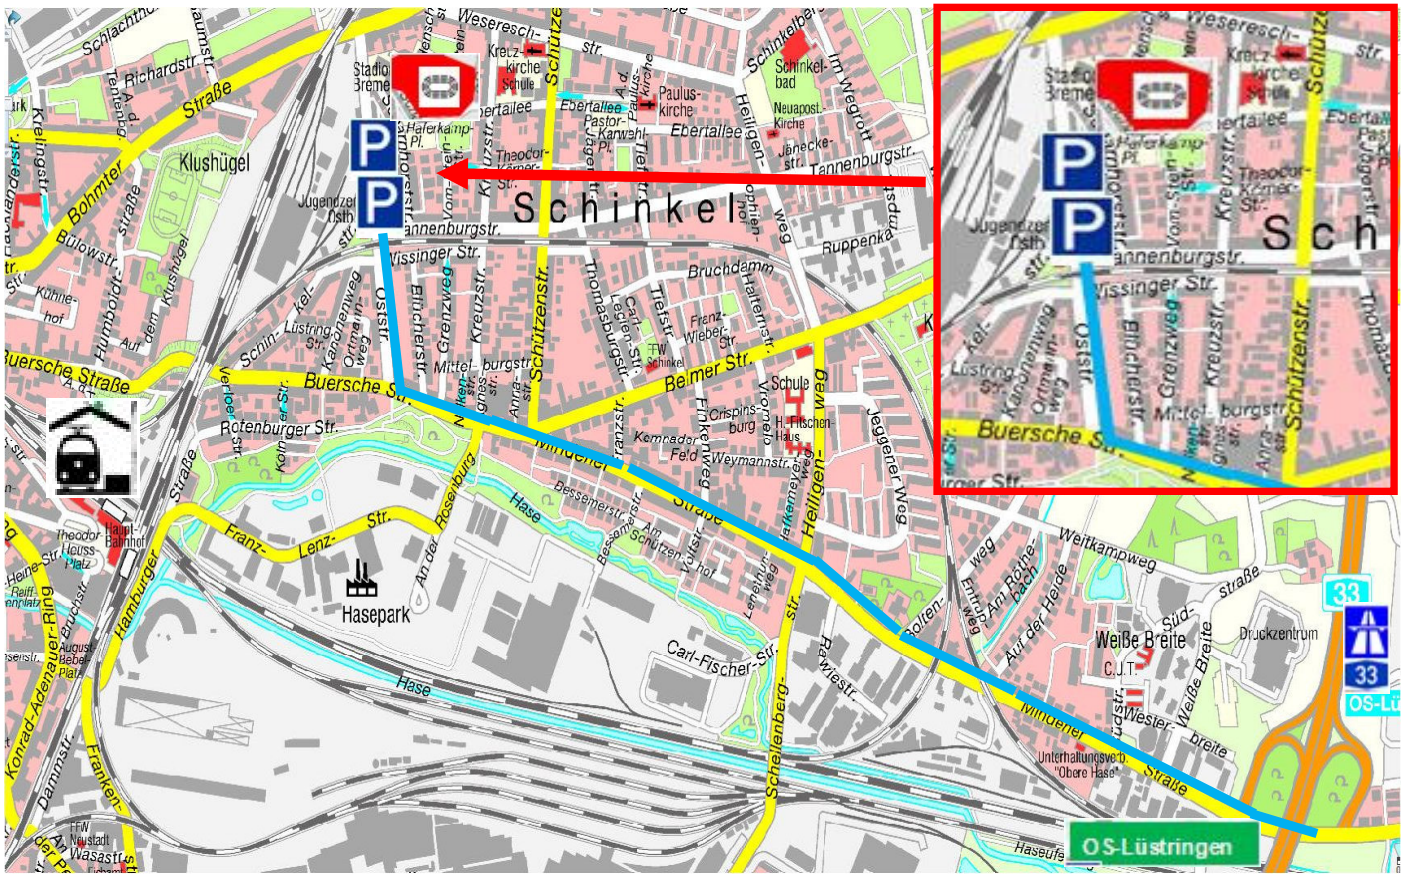

Ein Fußmarsch ist grundsätzlich nicht möglich. Bitte beachten Sie: Schließfächer am Hauptbahnhof können nicht genutzt werden.

Bus / 9 Sitzer / Pkw:

empfohlene Anreiseroute: **BAB 30 Rtg. Amsterdam** bis zum Autobahnkreuz Osnabrück-Süd, weiter auf **BAB 33 Rtg. Diepholz** bis zur Abfahrt Osnabrück-Lüstringen; rechts

Mindener Straße, weiter auf Buersche Straße, rechts in die **Oststraße**.

Abstellort unmittelbar am Gästebereich in der Oststraße (Parkflächen werden freigehalten). Weitere Parkplätze (u. a. Halle Gartlage) stehen am Spieltag **nicht** zur Verfügung.

Reisebusse werden bis unmittelbar vor das Stadion gelotst – hierfür bitte frühzeitig Kontakt mit der Polizei Osnabrück aufnehmen (siehe Kontaktdaten auf Seite 2).

Ablauf / Stadion:

- Fantrennung im Stadionumfeld (siehe Karte)
- Stadionöffnung 90 Minuten vor Spielbeginn
- Kurvengespräch für Berechtigte (u.a. Fanbeauftragter) 45 Minuten vor Spielbeginn im abgesperrten Bereich
- Ver- und Entsorgung im Gästebereich möglich
- begrenzte Abgabe von Rucksäcken am Gästeeingang möglich
- bzgl. Fanutensilien bitte Fanbeauftragte kontaktieren
- *Fantrennung im Stadion:* erkennbare Gästefans werden in den Heimbereichen abgewiesen